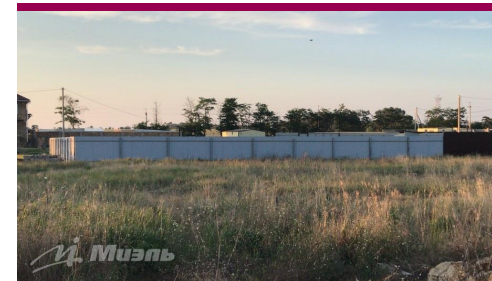

Фотографии

Продажа участка, Табачное

Офис МИЭЛЬ «В Симферополе» Симферополь, Козлова улица, 27
8 978 926 00 09

| www.miel.ru

| <https://kvartira.miel.ru/dom/object/7060/>