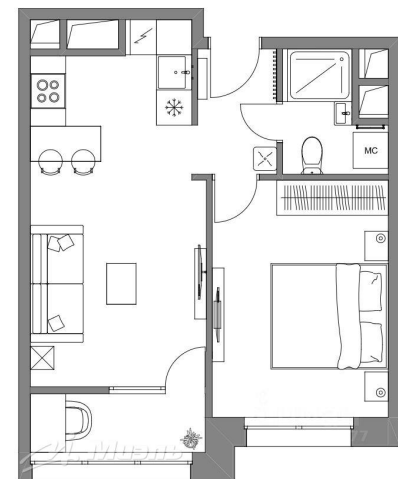

**Ваш риэлтор**

Наталья Андреевна  
ГУСЕВА

моб.: +7 (909) 641 71 88

тел.: +7 (495) 785 00 55

e-mail: natalia.guseva@miel.ru

**Описание**

Арт. 49331487 Продаётся по переуступке 1 комнатная квартира. Общая площадь 35.20 кв.м площадь комнат 12.7 кв.м. Есть лоджия и совмещенный санузел. Квартира расположена на 6 этаже 20 этажного монолитного дома. Без отделки. Центральное отопление. Горячая вода из центрального водоснабжения, есть обычная ванна. От застройщика. Дом сдаётся в эксплуатацию в 4 квартале 2021г. Москва по адресу Родниковая корпус 2 в 6-минутной транспортной доступности до метро (Румянцево, Саларьево, Солнцево).

## Фотографии