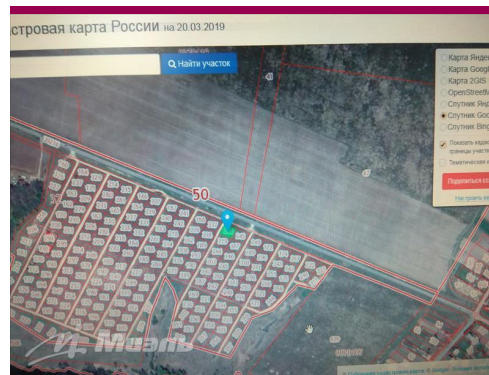

Офис МИЭЛЬ «На Юго-Западной»

Москва, Вернадского проспект, 105к4
телефон: +7 (495) 796 12 89

e-mail: na_ugo_zapadnoy@miel.ru
uz.miel.ru
www.miel.ru

Характеристика

Выгодное предложение. Продаются 8 участков по 10 соток, правильной прямоугольной формы в центральной части СНТ, с возможностью объединить смежные участки до 20 и 40 соток. Участки находятся в очень живописном, экологически чистом месте, недалеко от реки Ока. В окружении лесов и полей, чистый воздух, проведены дороги и электричество. Подъезд к участку круглогодичный! Недалеко от участка есть пруд (свой пляж и рыбалка).
До СНТ - асфальт, по СНГ - щебенка. Круглогодичный подъезд. Преференции при ипотеки.

Примечание Электричество, водопровод

Фотографии

Продажа участка, Прончищево, Симферопольское ш., км от МКАД

Офис МИЭЛЬ «На Юго-Западной» Москва, Вернадского проспект, 105к4
+7 (495) 796 12 89 | uz.miel.ru | www.miel.ru | <https://kvartira.miel.ru/dom/object/8278/>