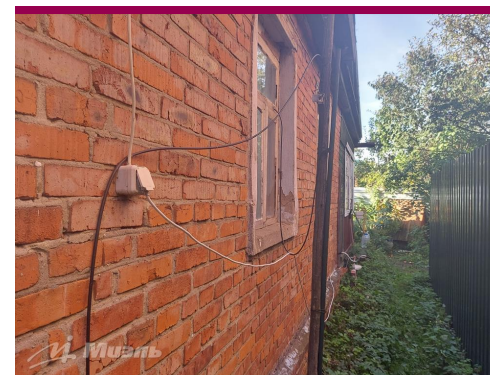

Фотографии

Продажа дома в Образцово, Щелковское ш., 20 км от МКАД

Офис МИЭЛЬ «В Щелково» Щёлково, Парковая улица, 5

+7 (495) 777 66 38

| <http://www.shelkovo-miel.ru/>

| www.miel.ru

| <https://kvartira.miel.ru/dom/object/8474/>