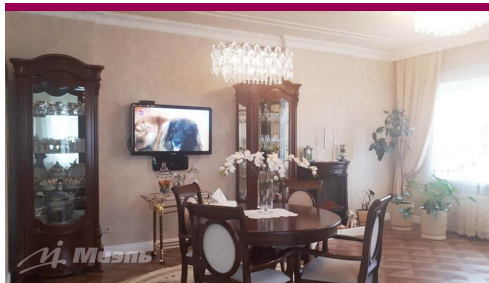

Фотографии

Продажа дома, Лосиный Парк-1, Щелковское ш., 12 км от МКАД

Офис МИЭЛЬ «В Черёмушках» Москва, Гарибальди улица, 36

+7 (495) 777 99 47

| cheremushki.miel.ru

| www.miel.ru

| <https://kvartira.miel.ru/dom/object/9221/>