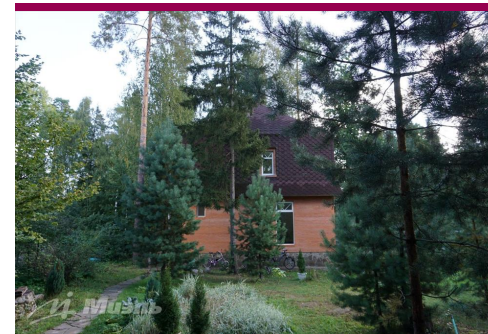

Фотографии

Продажа дома, Зеленая роща-1, Минское ш., 35 км от МКАД

Офис МИЭЛЬ «Подразделение Аренды» Москва, Николаямская улица, 40 с1
+7 (495) 777 62 72 | drov.miel.ru | www.miel.ru | <https://kvartira.miel.ru/dom/object/9224/>