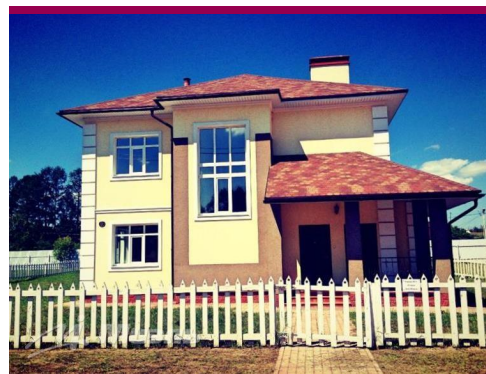

Фотографии

Продажа дома, Беляево, Варшавское ш., 50 км от МКАД

+7 (495) 777 62 72 |

| www.miel.ru |

| <https://kvartira.miel.ru/dom/object/9440/>